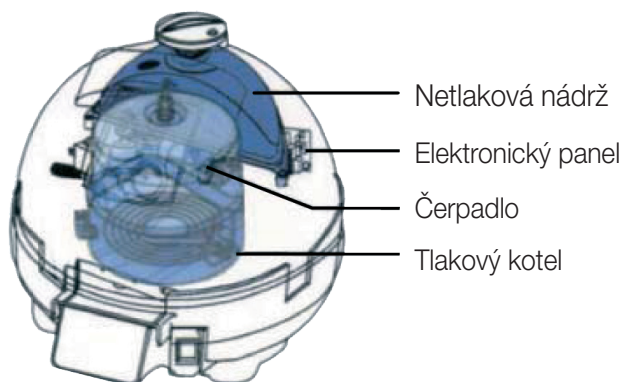

HOME STEAMER

Hlavní výhody:

- nonstop provozní doba
- bezpečná tlaková nádoba
- 100% dezinfikující účinek – ekologické čištění
- 100% odmašťující účinek
- lehká manipulace
- snadná obsluha
- moderní design
- velká variabilita
- velké standardní příslušenství
- úsporný provoz – nízká spotřeba vody při úklidu a úspora při nákupu čistících prostředků
- možnost rozšíření o parní žehlicí sadu

Technické údaje:

Napájení	230 / 50 V AC / Hz
Výkon kotle	2600 W
Tlak páry	8 bar
Doba ohřevu	4 minuty
Teplota páry	178 °C
Objem kotle	1,5 l
Objem nádrže na vodu	1,5 l
Objem páry - stupeň 1	44 g/min
Objem páry - stupeň 2	65 g/min
Objem páry - stupeň 3	95 g/min
Rozměry	41,5 x 40 x 36,5 cm
Hmotnost	8 kg
Délka kabelu	5 m
Žehlicí výkon:	800 W
Materiál kotle:	nerezová ocel AISI 304
Ukazatel připravenosti tlaku:	vizuální ukazatel
Ukazatel nedostatku vody:	akustický a vizuální ukazatel
Napětí v držáku:	9 V
Certifikace:	GS-TÜV
Značení:	CE, IPX4

AGRO AQUA PRO s.r.o.

Politických vězňů 912/10, Nové Město, 110 00 Praha 1

kancelář:

Vesecká 97, 460 06 Liberec 6

Tel.: 483 704 743

E-mail: obchod@agroaquapro.cz

AQUA PRO

www.aqua-shop.cz