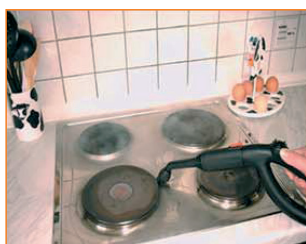

Sporáky a grily