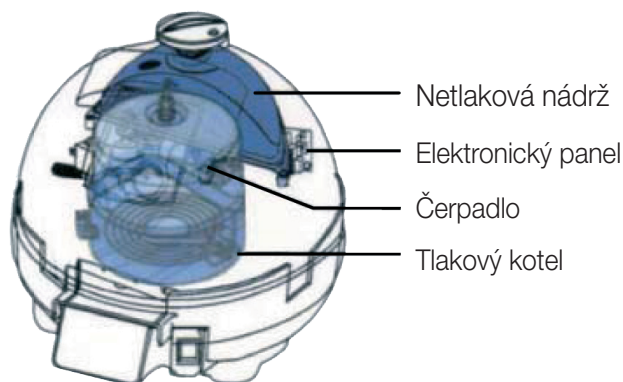

HOME STEAMER

Hlavní výhody:

- nonstop provozní doba + suchá pára
- bezpečná tlaková nádoba - nová technologie parního kotle
- 100% dezinfikující účinek – ekologické čištění
- 100% odmašťující účinek + deratizace
- lehká manipulace
- snadná obsluha
- moderní design
- velká variabilita
- velké standardní příslušenství
- úsporný provoz – nízká spotřeba vody při úklidu a úspora při nákupu čistících prostředků
- možnost rozšíření o parní žehlicí sadu

Technické údaje:

Napájení	230 / 50 V AC / Hz
Výkon kotle	2600 W
Tlak páry	8 bar
Doba ohřevu	4 minuty
Teplota páry	178 °C
Objem kotle	1,5 l
Objem nádrže na vodu	1,5 l
Objem páry - stupeň 1	65 g/min
Objem páry - stupeň 2	95 g/min
Rozměry	41,5 x 40 x 36,5 cm
Hmotnost	9,8 kg
Délka kabelu	5 m
Žehlicí výkon:	800 W
Materiál kotle:	nerezová ocel AISI
Ukazatel připravenosti tlaku:	304 vizuální ukazatel

Ukazatel nedostatku vody: akustický a vizuální ukazatel

Napětí v držáku: 9 V
Certifikace: GS-TÜV
Značení: CE, IPX4

AGRO AQUA PRO s.r.o.

Politických vězňů 912/10, Nové Město, 110 00 Praha 1

kancelář:

Vesecká 97, 460 06 Liberec 6

Tel.: 483 704 743

E-mail: obchod@agroaquapro.cz

AQUA PRO

www.aqua-shop.cz